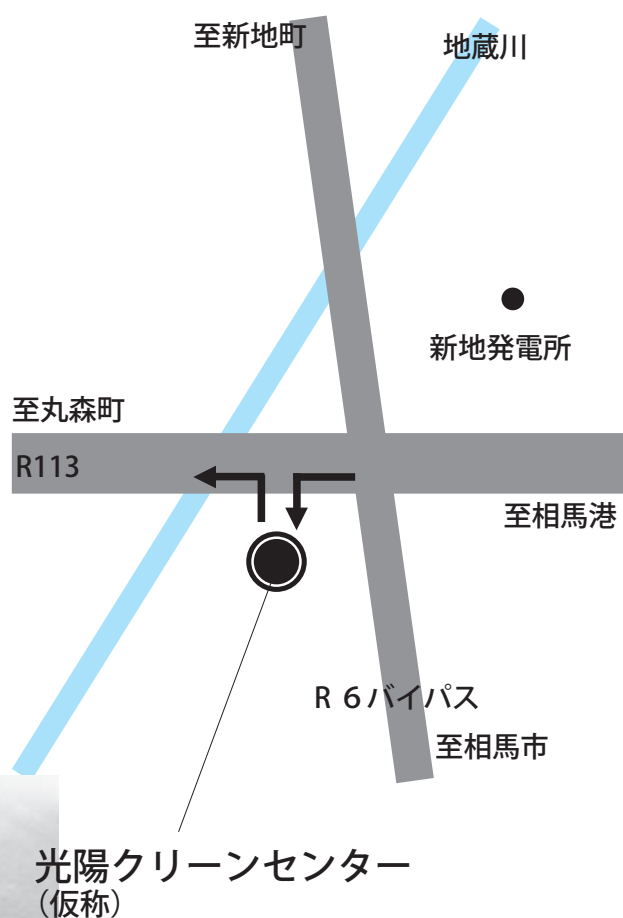

新しいごみ焼却場

(仮称) 光陽クリーンセンター

試運転を開始します

相馬方部衛生組合では、8月27日から新しいごみ焼却場（仮称：光陽クリーンセンター）の試験焼却を開始します。

試験焼却では、緊急停止等の運転操作の訓練も実施するため、一時的に濃い煙が出る場合がありますが、試験焼却のためですのでご協力をお願いします。

ごみの搬入場所が変わります

8月23日（木）からはごみの搬入場所が、光陽三丁目地内の光陽クリーンセンター（右図）になります。搬入の際は、国道6号バイパスの光陽北交差点から国道113号丸森方面に曲がり、左折で進入してください。

※国道113号には中央分離帯があるため、丸森方面から相馬港方面へ直進した場合、ごみ焼却場へ右折進入できませんのでご注意ください。

なお、焼却場内は現在、整備工事を行っています。誘導表示に従い、最徐行で走行してください。

◎問い合わせ

相馬方部衛生組合（☎³⁵4124）