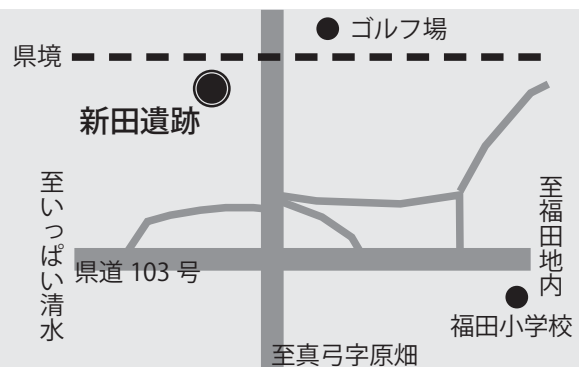

6千年前の新地町の暮らしを知るまたとない機会です。ぜひご参加ください。

◎問い合わせ

教育総務課 (☎ 4477)

新田遺跡発掘調査現地説明会

8/26 (日) 13時30分～15時

実施機関 (財)福島県文化振興事業団

※予約不要です。当日は、現地周辺の案内表示に従って説明会場へご入場ください。なお、現在は常磐自動車道造成工事のため、工事車両が往来しており大変危険です。事前の見学はお控えください。

新地町除染実施計画を策定