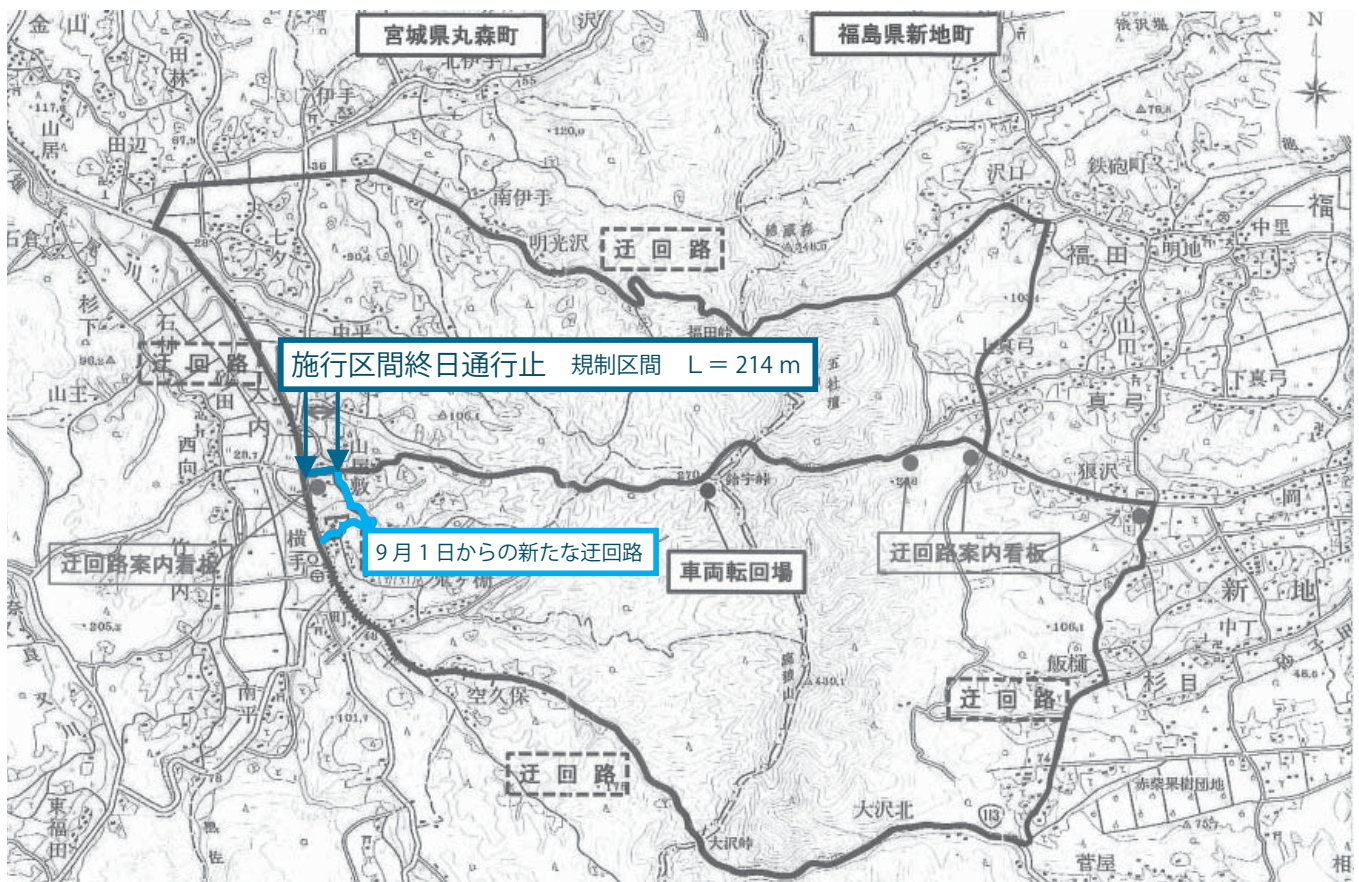

暮らしの情報

道路工事に伴う通行止めのお知らせ

丸森町道の改良工事に伴い、下記のとおり終日通行止が行われます。期間中は、迂回路をご利用ください。

なお、8月31日までは、改良工事に伴う作業時間帯通行止（8時30分～17時）が行われています。作業時間帯での林道「鈴字線」から丸森町への通り抜けは迂回路（今回の迂回路とは違います）によりお願いします。（広報しんち5月20日号参照）

【新たな工事区間の内容】

通行止場所 丸森町大内字山屋敷地内

期間 9月1日～12月21日

時間帯 終日

◎問い合わせ 新地町農林水産課（☎022194）
丸森町建設課土木班（☎0224-72-3031）