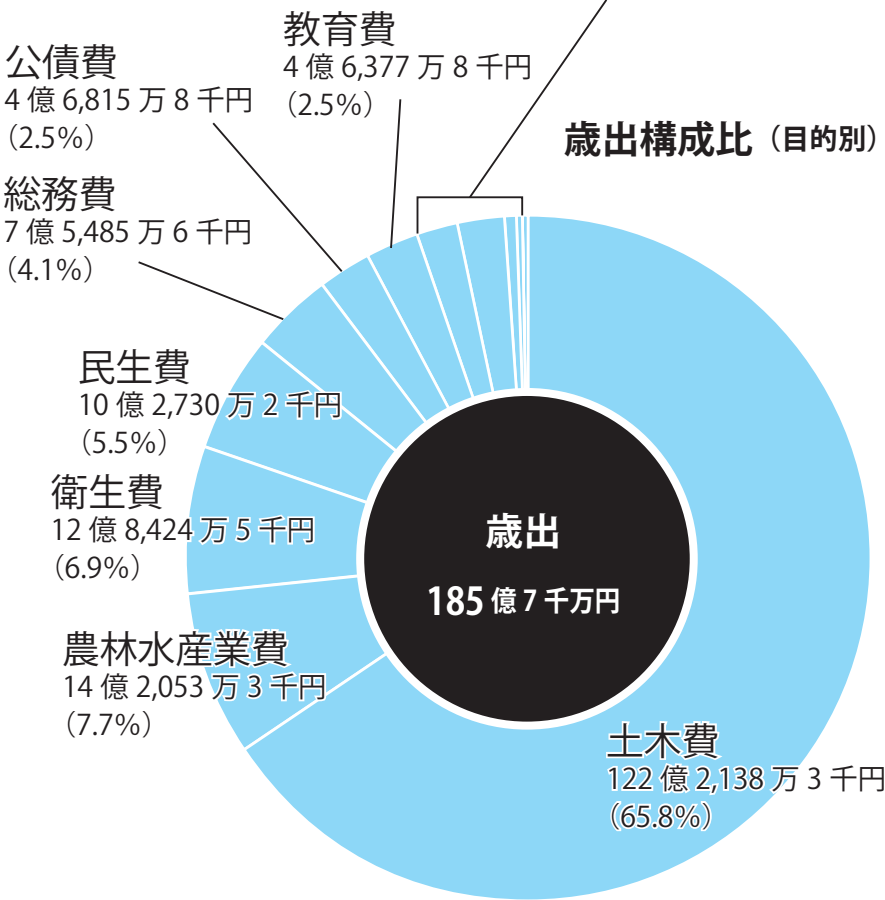

一般会計予算は

過去最大の予算規模

185億7千万円

歳出（主な事業）

主な事業として、防災集団移転地内の安全対策や集会所等の整備、避難道路及び集落間の接続道路の整備、釣師防災緑地整備事業、新地駅前周辺市街地整備事業においては災害公営住宅の整備などの復興事業が123億8,979万3千円、JR常磐線東側の未復旧となっている農地及び農業用施設の復旧工事など、復旧事業が14億3,352万5千円で、予算全体の7割以上を占めています。

新規事業として、町ホームページの更新業務、津波拠点事業用地内に防災センター及び新地消防分署の建設、福田地区においては定住促進住宅整備事業などに取り組みます。

消費者行政活性化基金及び県消費者行政推進交付金事業を活用し、弁護士や司法書士による「無料法律相談所」及び消費者生活情報の提供に取り組みます。また、原発事故による風評被害対策として、農林水産物の放射線検査による、食品の安全安心の確保を継続的に行います。

災害復旧費 3億3,625万5千円 (1.8%)
消防費 4億972万3千円 (2.2%)
議会費 9,866万2千円 (0.5%)、商工費 6,302万6千円 (0.3%)
予備費 1,700万円 (0.1%) 労働費 507万8千円、諸支出金 1千円