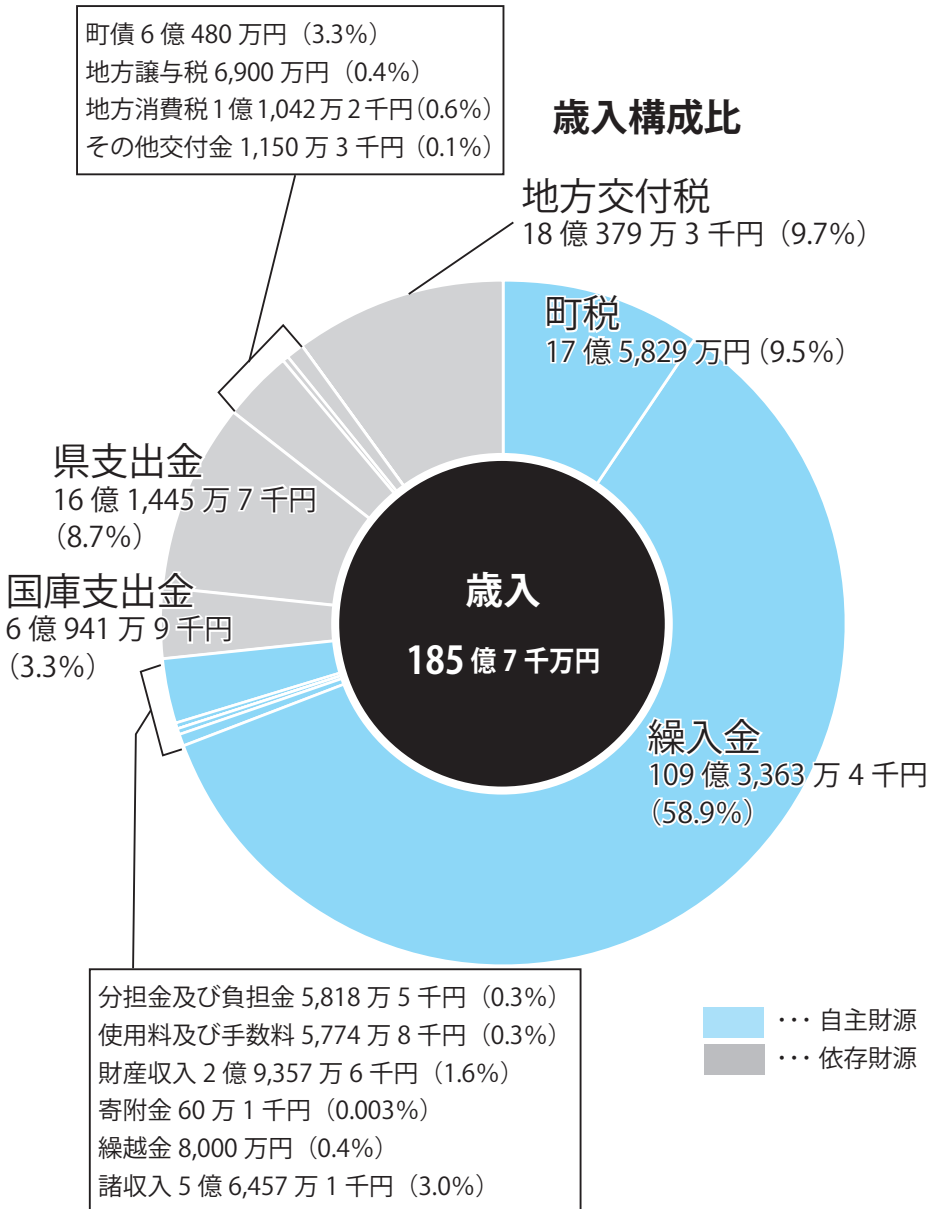

～魅力・情報発信サイト～

新地町ノート

<http://shinchi-note.com/>

復興事業の加速と

新しいまちづくりに向けて

平成27年度一般会計予算は、歳入歳出それぞれ185億7千万円で、前年度より16億2千万円（9・6％）の増と、過去最大の予算規模となりました。

平成27年度予算は、国の集中復興期間の最終年度となることなどを踏まえ、被災市街地復興土地地区画整理事業、津波復興拠点整備事業及び防災緑地公園事業の整備など、震災からの復旧・復興関連の事業に重点配分した予算編成を行いました。

また、「新地町復興計画」の基本理念に則り、「若者が定着できるあたらしいまちづくり」「地域産業の復興と活力あるまちづくり」「家族が安心して暮らせる福祉サービスの充実」など魅力あるまちづくりへの施策に積極的に配分した予算としました。

歳入

一般会計の歳入予算は185億7,000万円です。

自主財源の主なものは、町税の17億5,829万円と、線入金の109億3,363万4千円（うち復興基金線入金103億6,119万6千円）です。