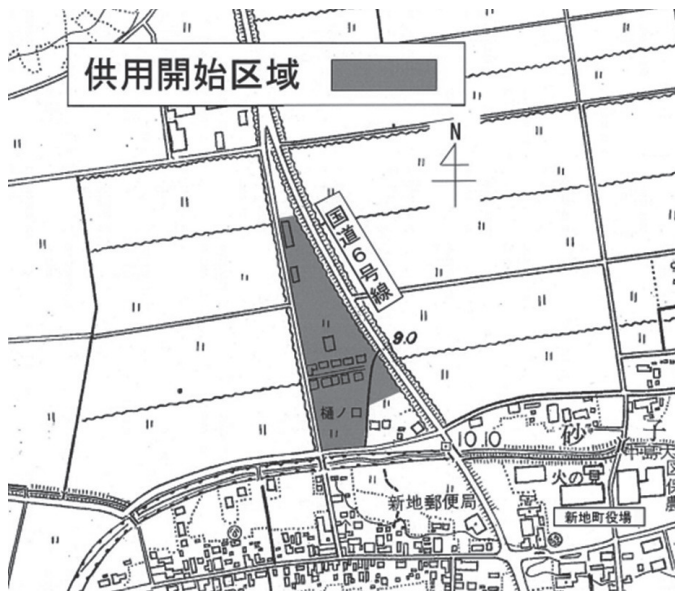

下水道供用開始 区域拡大のお知らせ

平成26年度の下水道工
完了に伴い、新たに次の区
域について下水道が利用可
能（供用開始）となりまし
た。受益者の皆さんには、
3年以内に接続していただ
くこととなりますので、ご
協力をお願いします。