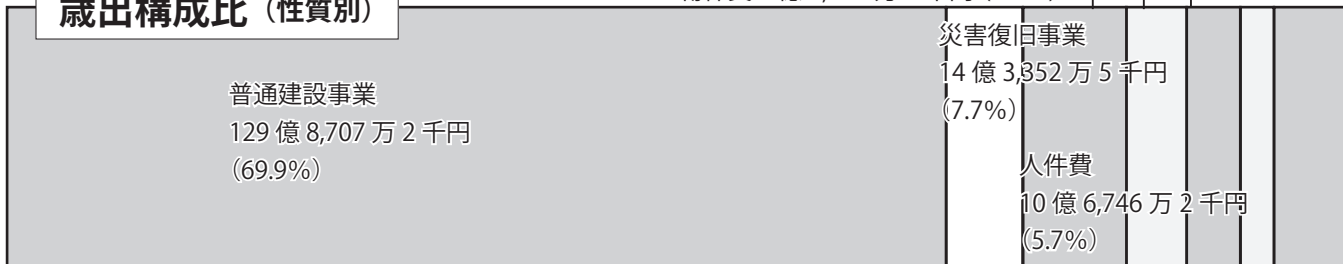

歳出構成比（性質別）

繰出金 4億9,564万5千円、扶助費 3億6,687万5千円、貸付金 6,536万円、維持補修費 3,176万2千円、積立金 3,580万2千円、投資及び出資金 2,643万円、予備費 1,700万円