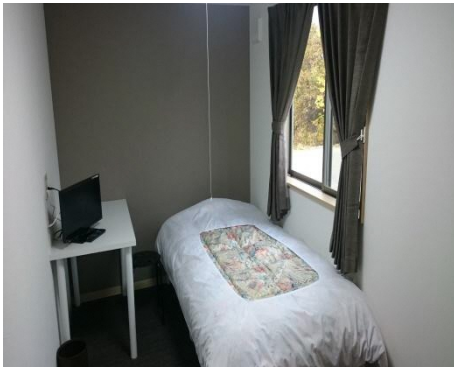

【シャワールーム】

【居室】