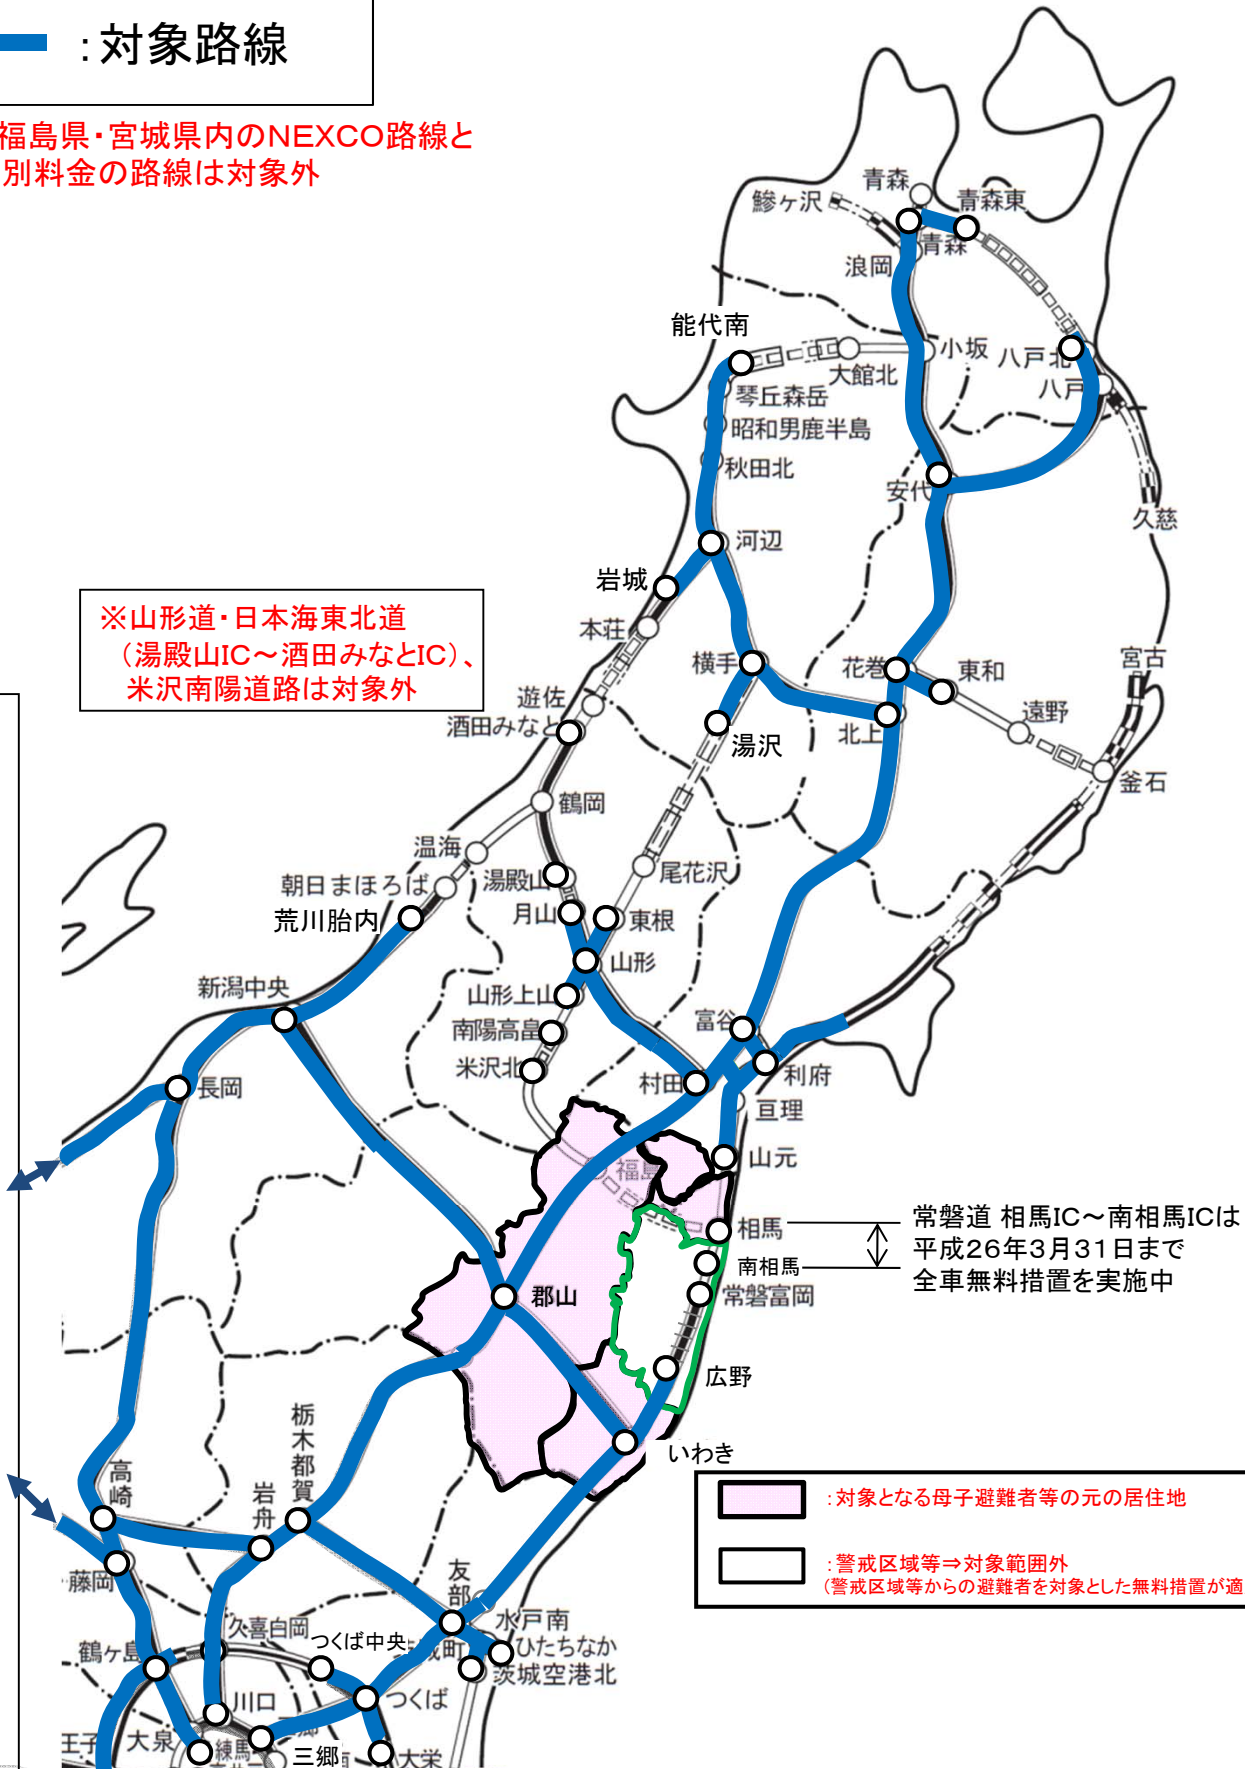

対象路線(東日本エリア)

— :対象路線

⇒福島県・宮城県内のNEXCO路線と別料金の路線は対象外

※山形道・日本海東北道
(湯殿山IC～酒田みなとIC)、
米沢南陽道路は対象外

対象地域から磐越道(新潟中央JCT)・北関東道・上信越道(高崎JCT・藤岡JCT)等を
経由して西日本方面まで利用する場合も対象。
※別料金となる道路はのぞく。

常磐道 相馬IC～南相馬ICは
平成26年3月31日まで
全車無料措置を実施中

:対象となる母子避難者等の元の居住地
 :警戒区域等⇒対象範囲外
 (警戒区域等からの避難者を対象とした無料措置が適用)

※首都高速、東京外環道は対象外
首都高速、東京外環道を経由した後のNEXCO路線(東名高速、東関東道等)も対象外