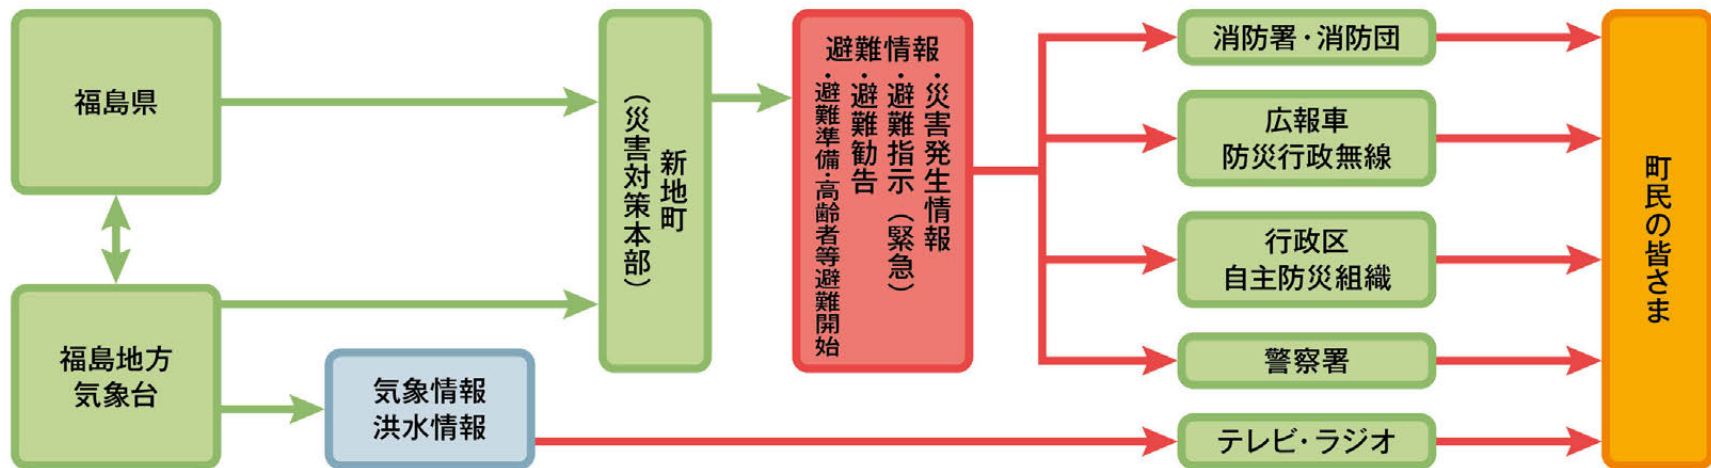

かくしゅじょうほう

各種情報について

気象の異常に対して、下図の伝達ルートで皆さまへお知らせします。

災害用伝言ダイヤルの使い方

災害用伝言ダイヤルとは？

NTTでは、災害発生時に、被災地への通話がつながりにくい状況の場合、被災地内の安否等の情報を音声で録音、再生する「災害用伝言ダイヤル」を設置します。NTT「災害用伝言板 (web171)」との連携により、伝言内容を相互に確認が可能。「171」をダイヤルし利用ガイダンスに従って、伝言の録音・再生を行って下さい。

伝言の録音	171-1-000-000-0000 (被災地の方の電話番号)	伝言保存期間	運用期間終了まで
伝言の再生	171-2-000-000-0000 (被災地の方の電話番号)	伝言蓄積数	1電話番号あたり1~20件 (提供時にお知らせいたします)
利用可能電話	加入電話、ISNネット、公衆電話、ひかり電話からご利用できます。 ※ISNネット、ひかり電話でダイヤル式電話をお使いの場合にはご利用になれません。 ※携帯電話やPHS、他通信事業者の電話からのご利用については、ご契約の各通信事業者にお問い合わせ下さい。	伝言内容	1伝言あたり30秒以内