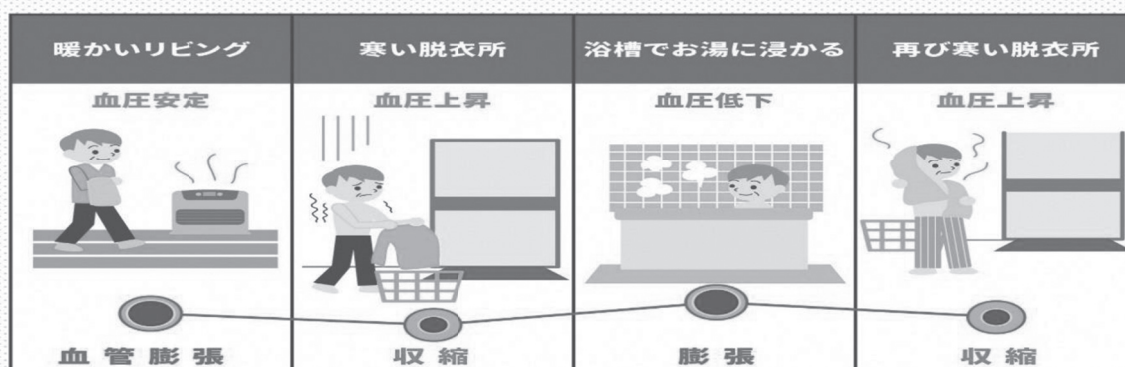

「冬季の入浴事故：ヒートショックに注意！」

ヒートショックとは？

寒い時期に暖房のきいた部屋から廊下やトイレ、浴室などに行くと、急な寒さで身体がゾクゾクすることがあります。急激な温度変化がもたらす身体への影響をヒートショックといいます。部屋の移動に伴い、室温など急激に変化することで、血管が急激に収縮し、血圧が上昇することで、意識消失や、脳卒中、心筋梗塞への危険度が高まります。

高齢の方、入浴時は特に注意を！

日頃元気な方でも、高齢になると血圧や体温を維持する生理機能が低下してきます。また、高血圧、糖尿病の方は、血圧の急激な上下によって、低血圧が起こりやすくなっています。

ヒートショックは寒い時期の入浴時に多く発生しています。寒い脱衣所で衣服を脱ぐと、急激に体温が低下し、血圧が上昇します。その後、入浴して温かい湯につかると、血管が拡張して、逆に急激に血圧が低下します。これがヒートショックの起こる原因の一つであり入浴中の事故（不慮の溺死及び溺水）に繋がっています。

ヒートショックが起こりやすいのは冬の浴室！

ポイントは
3つです！

ヒートショックを防ぐポイント！

①脱衣所やトイレを暖めましょう

⇒冷え込みやすい脱衣所や浴室、トイレを暖房することは効果的な対策になります。入浴前に温かいシャワーで浴室を暖める方法や、浴槽の湯をかき混ぜて蒸気を立てる方法、断熱改修という方法があります。暖房器具を持ち込む場合は、衣類等との接触による火災に十分注意してください。

②食事や飲酒の直後には入浴を控える

⇒食後や飲酒後は、血圧が下がりやすくなるため、直後の入浴は控えましょう。

③一人での入浴は控える

⇒可能であれば一人での入浴は控えましょう。家族がいる時に入浴する。公衆浴場、日帰り温泉等を活用する方法もあります。

◎問い合わせ 新地分署 救急係（電話：62-2117）