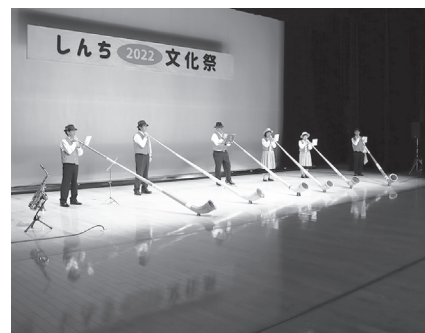

しんち 2022 文化祭

作品展示やステージ発表で来場者を魅了

11月5日、6日の2日間、町文化交流センターにおいて町文化協会主催の「しんち 2022 文化祭」が2年ぶりに開催されました。

作品展示は5日、6日の両日にわたり行われました。絵画、書道、郷土史料、生け花、俳句等多くの作品が出店され、来場された方は一つ一つの作品を熱心に鑑賞していました。

また、ステージ発表は6日に行われ、歌や踊り、楽器の演奏など日頃の練習の成果を見事に発表し、来場者を魅了しました。