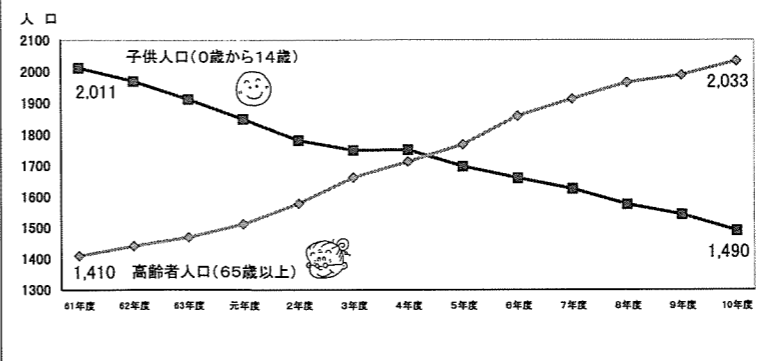

活用ください 出生祝い金

「出生祝い金」は、新地町に引き続き一年以上住所を有し、現在二児以上出生養育している保護者に対して、第三子以降に誕生したお子さんに二十万円の祝金を贈る制度です。申請手続きは出生届の際に役場窓口で行ってください。子供たちの健やかな成長、養育にお役立てください。

●申し込み・問い合わせ 役場町民課 ☎2111(内線24)

子供人口・高齢者人口の推移

《祝金支給者数》

	全出生児	祝金支給者数
平成6年度	83人	16人
7年度	64人	12人
8年度	77人	13人
9年度	91人	16人
計	315人	57人

遊休桑園の活用を推進

十アール当たり一万五千円の抜根補助

養蚕業の衰退に伴い町内にも課題になっている「遊休桑園」ですが、町では遊休桑園の一掃を目指し昨年度から桑の抜根整備に要する経費を補助する新制度を設け、農地の荒廃防止に乗り出しました。

抜根補助で 荒廃地の一掃を目指す

かつて養蚕地帯だった新地町には、現在約二百ヘクタールの遊休桑園があるといわれています。養蚕が行われなくなった桑園からは、「道路まで伸びた枝が通行の妨げになる」「ネズミやハクビシンが繁殖し環境衛生を悪化させる」などの問題が生じています。

しかし桑の抜根には、チェーンソーで伸びた枝を切り落とす。ショベルカーを使って根を掘り起こす。集まった根の処分など多くの労力と費用を必要とします。また、後作として推奨される作物もなかったことから、抜根を見送る農家も少なくありませんでした。

こうしたなか、町では遊休桑園の一掃、農地の流動化促進を目指し昨年度から「新地町遊休桑園抜根補助事業」をスタート。

これを受けて昨年度は「根っ子の会」や農業生産法人「日本イチョウファーム」など六件の申請がありました。抜根後の後作として、イチョウ、ソバ、大豆、ジャガイモ、加工トマト、柿などが作付けされ、荒れ放題だった以前とは比べものにならないほど景観も良くなりつつあります。

桑園の再利用に取り組んでみませんか

町では、今年度も継続して遊休桑園の一掃、農地の有効活用を図るため遊休桑園の抜根整備に要する経費について補助金を交付します。

桑園跡に何らかの作物を作付けすることが条件で、十アールにつき一万五千円の抜根補助が受けられます。

町内の環境美化の推進・農地流動化のため、桑園の再利用に取り組んでみませんか。団体、