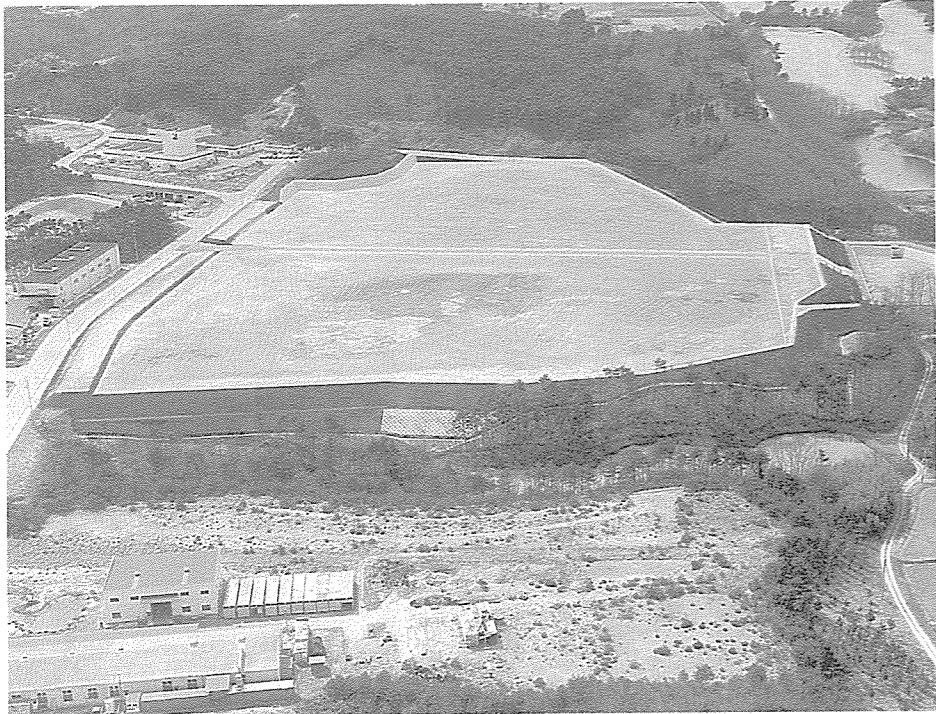

▲新地北工業団地造成工事竣工写真