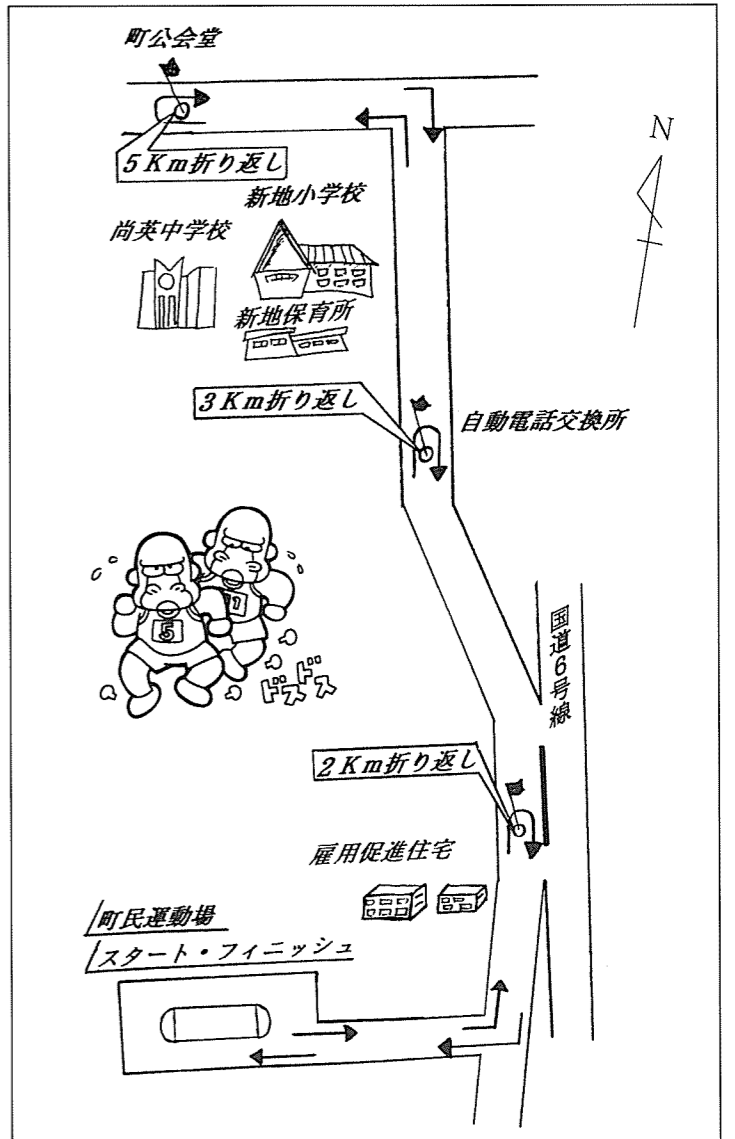

暮らしの情報

Information

新と山・やすらぎのまち SHINCHI MACHI

新地町

〒979-2792 福島県相馬郡新地町谷地小屋字萩崎40番地
TEL 0244-62-2111(代表)
FAX 0244-62-3194

E-mail shinchi@soma.or.jp

http://www.soma.or.jp/~shinchi/