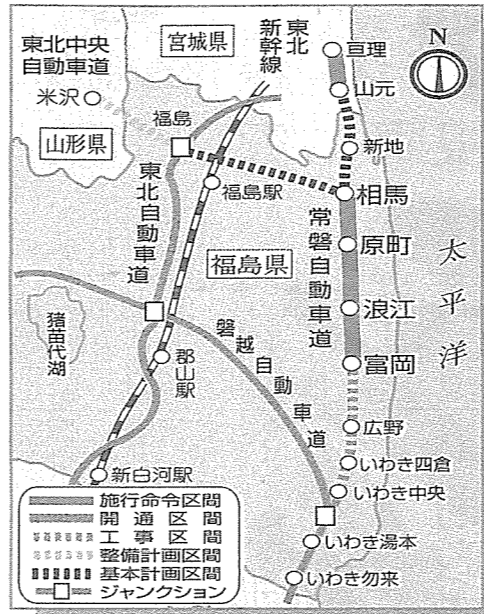

首都圏まで
1時間の短縮

高速交通時代の到来で 産業振興への期待高まる

常磐自動車道で着工前提の整備決定区間となつていた富岡―相馬インターチェンジ間(約四十六キロ)について四月八日、瓦力建設相から日本道路公団に、着工を指示する施工命令が出されました。同区間は今後、用地買収や工事が順調に進めば、平成十八年前後にも完成する見込みとなっており、相双地方もようやく本格的な高速交通時代に入る見込みとなります。

仙台―川口間 全線開通へ期待

常磐自動車道は、埼玉県川口市と仙台市を結ぶ総延長三百五十一キロの路線で、温暖な海岸通りを通行することから、冬季の安定ルートとしても利用が期待されています。

今回富岡―相馬間四十六キロ、山元―亘理間十一キロに施工命令が出され、基本計画区間の相馬―山元間二十四キロを除き、仙台―川口間全線開通へのめどが付きましました。

今後、相馬―山元間の整備計画区間への早期昇格が期待されているが、相馬―新地間九キロについては、建設省から現地調査に入るようとの指示がされており、全線開通はもう目の前となっている。

高速網の整備で 新地町が変わる

現在では交通網の整備なしに地域の発展はありえません。常磐道は、地域社会を総合的に発展させ、産業や文化の大動脈としての役割を担い、産業の立地振興や生活圏の拡大など豊かな地域社会を育むための基盤とし

て計画された道路です。仙台と首都圏をつなぐ常磐道の開通により、都市部への所要時間が大幅に短縮されます。新地―いわき間が約一時間、新地―仙台間で約三分の短縮が見込まれています。これにより私たちの生活圏が広がるとともに、沿線や首都圏からの観光客も多く見込まれるようになり、人や情報の交流、地域の活性化などが期待されます。

産業や経済にも大きな発展が期待されています。野菜や魚など生鮮食品は輸送時間の短縮により市場が拡大され、計画的にしかも新鮮で高品質な食品の出荷が可能になります。また、地域産業の発展に伴う消費需要の増大に支えられ、取引及び物的流通の規模が拡大すると共に企業の誘致や産業の振興に期待が大きき膨らみます。

常磐道 富岡―相馬間に施行命令

▲荒町長が県知事に整備促進を陳情

新地北工業団地 ニチアス(株)工場用地造成事業完了

11年にも操業開始

町では地域の雇用機会の拡大を図るため、新地北工業団地(福田北原地内)の条件整備を進め企業誘致に取り組みできました。昨年五月二十一日、工業団地に用地を取得していた一部上場企業ニチアス(株)(本社東京 音馬峻社長)が工場を建設するため、町に対して用地造成工事を委託、町では同社から費用の全額負担を受け造成事業に取り組みできました。

造成工事は三月二十五日に完了し、四月二十七日に請負業者の清水・角田建設工事共同企業体による竣工式、町からニチアス(株)への工場用地造成事業引き渡し式が新地北工業団地内で行われました。