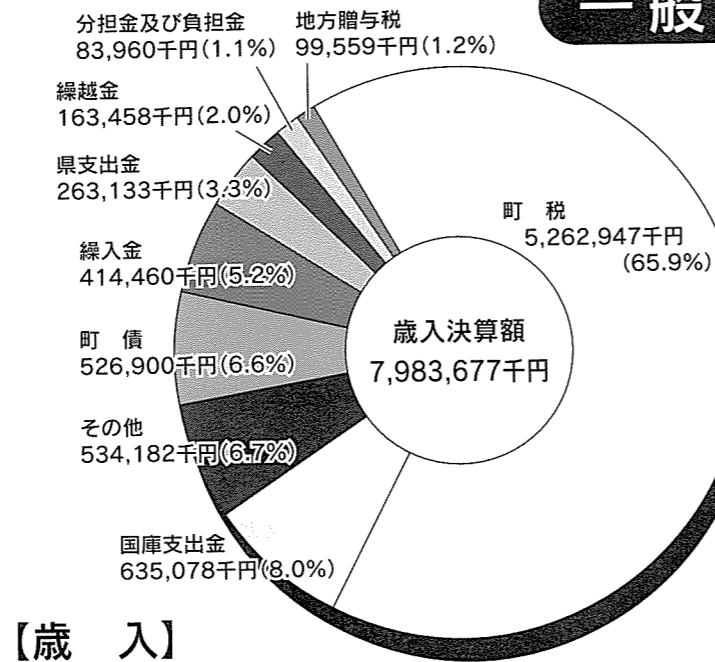

広報

しんち

11

1998. No.329

大漁だね! おじいちゃん

— 第5回デイサービス運動会 —

第5回デイサービス運動会が10月6日、勤労青少年ホームで催され、デイサービスセンター利用者、保健センターの機能訓練利用者など約70人が参加し、楽しく競技を行いました。

デイサービスセンター職員、町保健婦のほか、JAすずらん、レマンの会のボランティアの皆さんの協力の中、「かるた取り」「魚釣り」「仮装コンテスト」など7種目の競技に皆さん心地よい汗を流していました。

一般会計

【歳入】

【歳出】

平成9年度の一般会計、特別会計の決算が9月の定例議会で承認されました。

平成9年度一般会計の決算額は、歳入総額が7,983,677千円、歳出総額が7,777,871千円で、差し引き額は205,806千円の黒字決算となりました。

歳入は、町税が5,262,947千円となり、歳入全体の65.9%を占めています。中でも固定資産税は税収全体の92.8%を占め、歳入決算額の61.2%を占めたが、前年度より624,700千円、11.3%の減少。これは、相馬地域開発関連償却資産の償却による減が主な要因です。また、保健センター、図書館建設事業、農村総合整備モデル事業、道路整備費などの事業終了により、国庫支出金や地方債が減少しました。