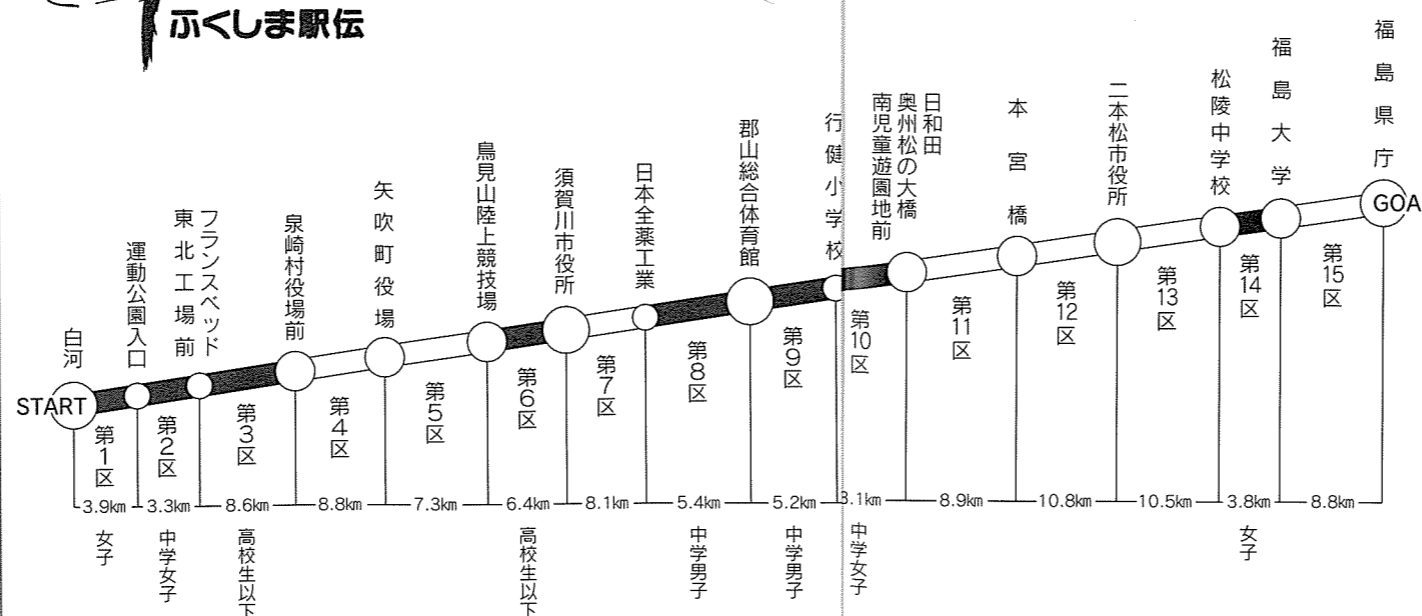

頑張れ!新地町選手団

第10回福島県市町村対抗縦断駅伝競争大会が、11月22日(日)白河市から福島市までの102.9キロ(15区間)のコースで、県内市町村代表88チームが参加して行われます。

昨年は総合57位でしたが、今年はそれを上回れるよう選手らは一丸となり合宿などを重ね、練習に取り組んでいます。当日は、テレビの生放送もあります。選手達の力走にご声援をお願いします。

選手団をご紹介します

福島県縦断駅伝コース図 [102.9km]