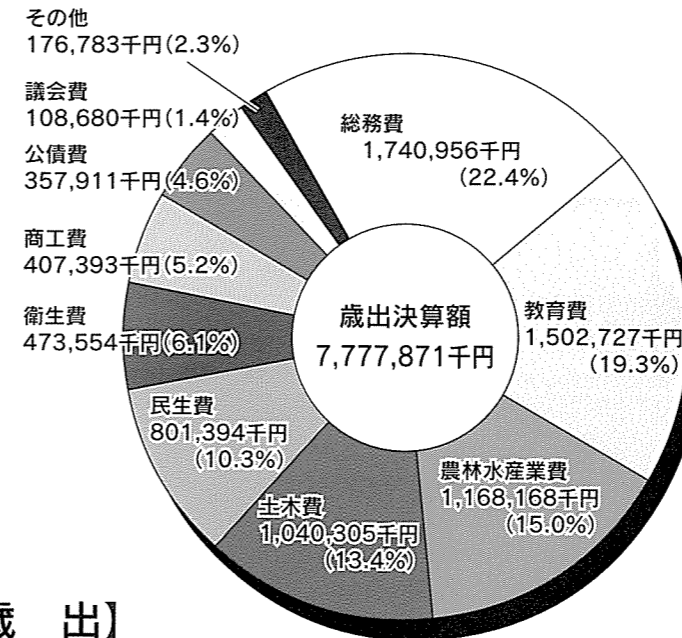

一般会計

【歳入】

【歳出】

平成9年度の一般会計、特別会計の決算が9月の定例議会で承認されました。

平成9年度一般会計の決算額は、歳入総額が7,983,677千円、歳出総額が7,777,871千円で、差し引き額は205,806千円の黒字決算となりました。

歳入は、町税が5,262,947千円となり、歳入全体の65.9%を占めています。中でも固定資産税は税収全体の92.8%を占め、歳入決算額の61.2%を占めたが、前年度より624,700千円、11.3%の減少。これは、相馬地域開発関連償却資産の償却による減が主な要因です。また、保健センター、図書館建設事業、農村総合整備モデル事業、道路整備費などの事業終了により、国庫支出金や地方債が減少しました。