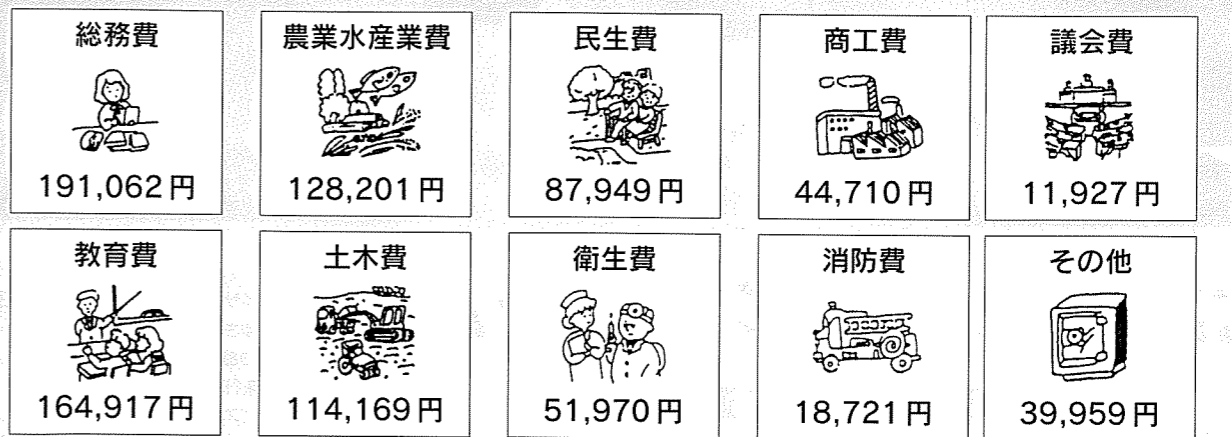

⑤ 地域振興基金	43,896千円
⑥ 高齢者等に対する肉用雌牛貸付基金	2,665千円
⑦ 教育振興基金	11,395千円
⑧ 公共用施設維持基金	119,154千円
⑨ 地域福祉基金	180,276千円
⑩ 地域活性化基金	150,264千円
⑪ 公共施設等整備基金	4,001,170千円
⑫ ふるさと水と土保全基金	10,065千円
⑬ スポーツ振興基金	11,338千円
⑭ 国民健康保険給付費支払準備基金	62,588千円
⑮ 役場庁舎建設基金	1,203,650千円
〈基金合計〉	6,776,982千円

▲11年度完成予定のスポーツセンター

町民一人当たり

853,585円が使われました。

〔人口 9,112人〕
平成10年4月1日現在

頑張れ!新地町選手団

第10回福島県市町村対抗縦断駅伝競争大会が、11月22日(日)白河市から福島市までの102.9キロ(15区間)のコースで、県内市町村代表88チームが参加して行われます。

昨年は総合57位でしたが、今年はそれを上回れるよう選手らは一丸となり合宿などを重ね、練習に取り組んでいます。当日は、テレビの生放送もあります。選手達の力走にご声援をお願いします。