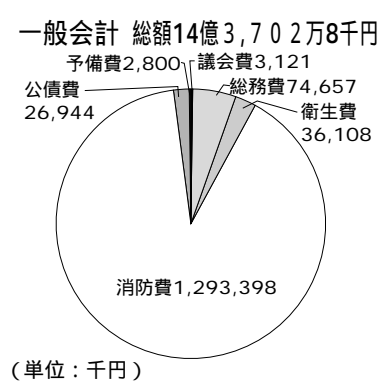

2億700万7千円とし、前年度に対して1,074万4千円の減となっています。事業内容は、昨年度第一期生40名につき、本年4月に第二期生40名が入学し、総学生数80名で事業運営をします。

常磐高速道路 相双地方へ

本高速道路のいわき四倉、広野間は、平成5年11月に施行命令が出てから8年4カ月を経て今年の3月23日に開通し、相双地方に初めて高速道路が通りました。これにより、首都圏への交通の利便性の向上や産業・観光の活性化、地域との新たな交流が始まります。また、救急搬送による医療機関との時間短縮も見込まれ、今後の相馬地域の発展が大いに期待できます。

平成14年度相馬地方広域市町村圏組合 一般会計予算

相馬地方広域市町村圏組合では、予算の編成にあたり、厳しい財政状況を踏まえ、構成市町村の財政状況を深く認識したうえで平成14年度の予算を編成しました。

一般会計予算の総額は、歳入歳出それぞれ14億3,702万8千円とし、前年度に対して1,146万7千円の減となっています。歳出の内訳は次のとおりです。

平成14年度相馬地方広域市町村圏組合 看護専門学校特別会計予算