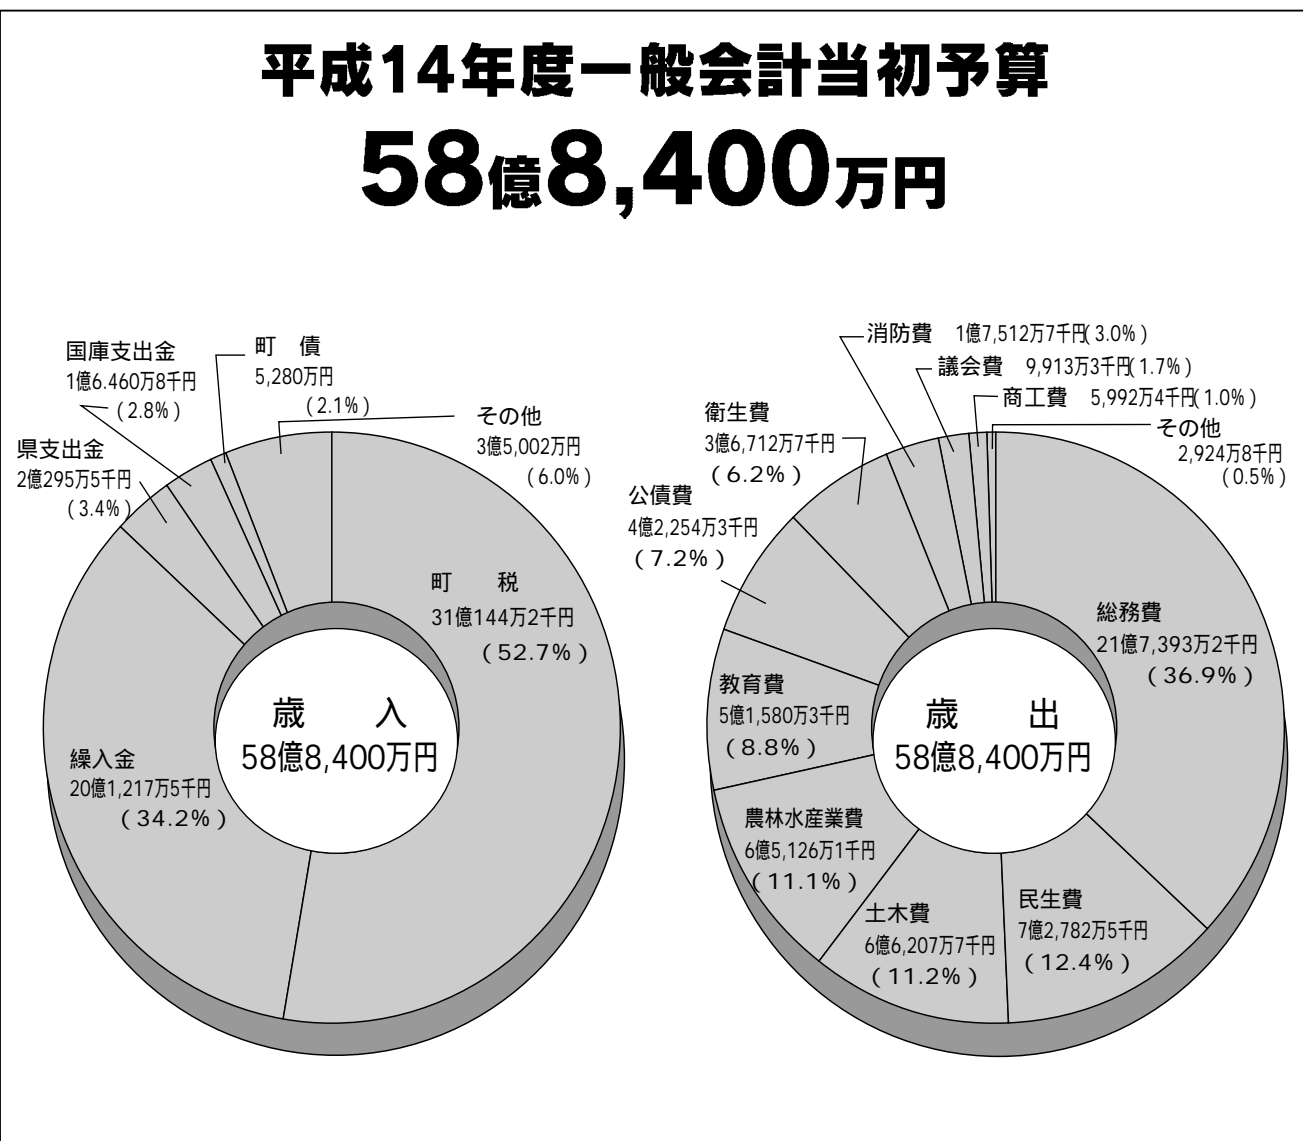

平成14年度会計別予算規模	
・一般会計	58億8,400万円
・特別会計	
老人保健	9億3,948万5千円
国民健康保険	7億2,669万9千円
介護保険	3億4,009万8千円
公共下水道	5億5,050万円
農業集落排水	3億280万円
・総額	87億4,358万2千円

平成14年度 町税の内訳	
固定資産税	28億1,791万5千円
町民税	2億3,052万5千円
町たばこ税	3,800万円
軽自動車税	1,486万5千円
その他	13万7千円

● 森林整備
森林整備関係については、「ふるさとの森整備事業」などの造林事業や森林保全対策などを引き続き計画的に実施します。

● 水産業の振興
水産関係については、安定した漁業経営を目指し、試行的に取り組んでいるアワビ貝育成事業の支援を継続して実施します。

● 団地整備事業
県営事業のほ場整備事業谷地小屋地区は、平成15年度完成に向け補完工事を実施します。また、同じく県営事業である原ため池整備事業かんがい排水事業相馬第一地区についても継続して整備を進めます。さらに、新地湛水防除施設改修事業も、今年度から事業着手します。

● 農村総合整備事業
農村集落を総合的に整備する農村総合整備事業は、今年度、集落道路整備7路線、農道整備2路線、排水路整備1路線を整備する計画です。また、

● 町道整備
地域の生活、経済活動を支える道づくりとして、道路網の整備に引き続き取り組んでいきます。今年度の施行箇所は、舗装

● 建設関係
た、水辺環境整備事業として沢口地区に「ふれあい広場」の建設を進めます。

● 県道・河川整備
役場前の県道赤柴中島線歩道整備事業や福田地区の県道金山新地停車場線の道路改良事業、主要地方道相馬巨理線釣師バイパスの整備事業、藤崎地区の立田川河川改修事業については、さらに事業の促進を図るため、事業施工者である福島県へ積極的に要望を行います。

工事として中島今泉線など2路線、改良工事は、駒ヶ嶺小学校西の通学路整備工事として駒ヶ嶺停車場高田線など10路線、測量調査路線は、原相善地区の雉子喰原線など3路線を行う予定です。また、老朽化した舗装面の補修や道路側溝の整備などを行い、道路の維持管理にも努めます。

事務所に強く要請してきましたが、今年度には改良工事に着手されるよう重点的に要望をします。

● 建設関係
た、水辺環境整備事業として沢口地区に「ふれあい広場」の建設を進めます。