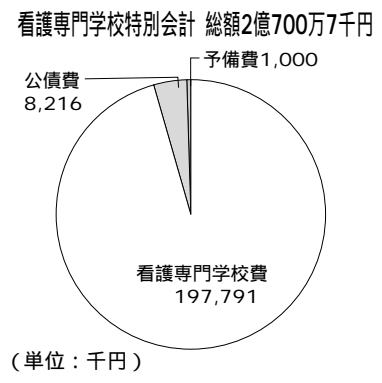

2億700万7千円とし、前年度に対して1,074万4千円の減となっています。事業内容は、昨年度第一期生40名につき、本年4月に第二期生40名が入学し、総学生数80名で事業運営をします。

常磐高速道路 相双地方へ

本高速道路のいわき四倉、広野間は、平成5年11月に施行命令が出てから8年4カ月を経て今年の3月23日に開通し、相双地方に初めて高速道路が通りました。これにより、首都圏への交通の利便性の向上や産業・観光の活性化、地域との新たな交流が始まります。また、救急搬送による医療機関との時間短縮も見込まれ、今後の相馬地域の発展が大いに期待できます。

平成14年度相馬地方広域市町村圏組合 一般会計予算

相馬地方広域市町村圏組合では、予算の編成にあたり、厳しい財政状況を踏まえ、構成市町村の財政状況を深く認識したうえで平成14年度の予算を編成しました。

一般会計予算の総額は、歳入歳出それぞれ14億3,702万8千円とし、前年度に対して1,146万7千円の減となっています。歳出の内訳は次のとおりです。

平成14年度相馬地方広域市町村圏組合 看護専門学校特別会計予算