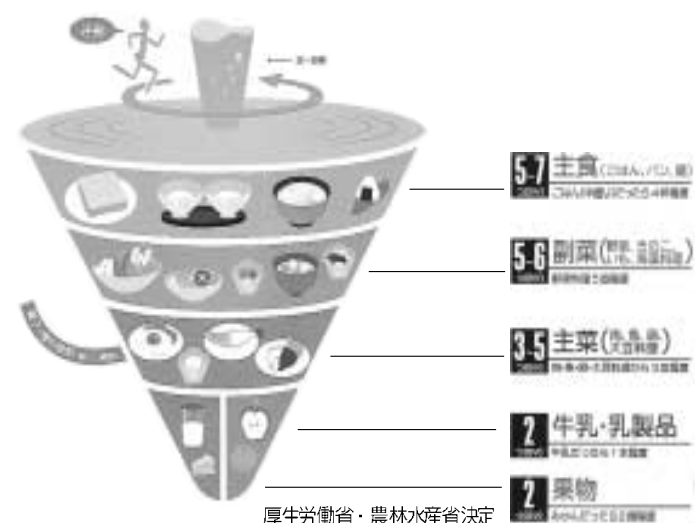

## 子どものびやき

◆散歩をしよう  
「来て!」と言われてすべり台に登ると  
「青空も見えないけど、東京タワーも見えないんだよ。」  
と、火発の煙突を指さして教えてくれました。

## こんにちは栄養士です

栄養士 小野 栄子

バランスを考えて食べていますか?

食事バランスガイド

を活用しよう

左の図は、厚生労働省・農林水産省が作成した「食事バランスガイド」です。食事バランスガイドは、健康のために、よい生活を送るために、いっただい何をどれくらい食べればよいのかをわかってほしい。あるいは忙しい毎日のなかで栄養を意識して食べることが難しいという人にも、望ましい食事の組み合わせが一目でわかるように工夫されています。

■主食十副菜十主菜をバランスよく

食生活バランスガイドは、食事

どれか一つのグループだけをとりすぎるなどしてコマが倒れてしまわないように意識して食べることで栄養バランスを改善することができ