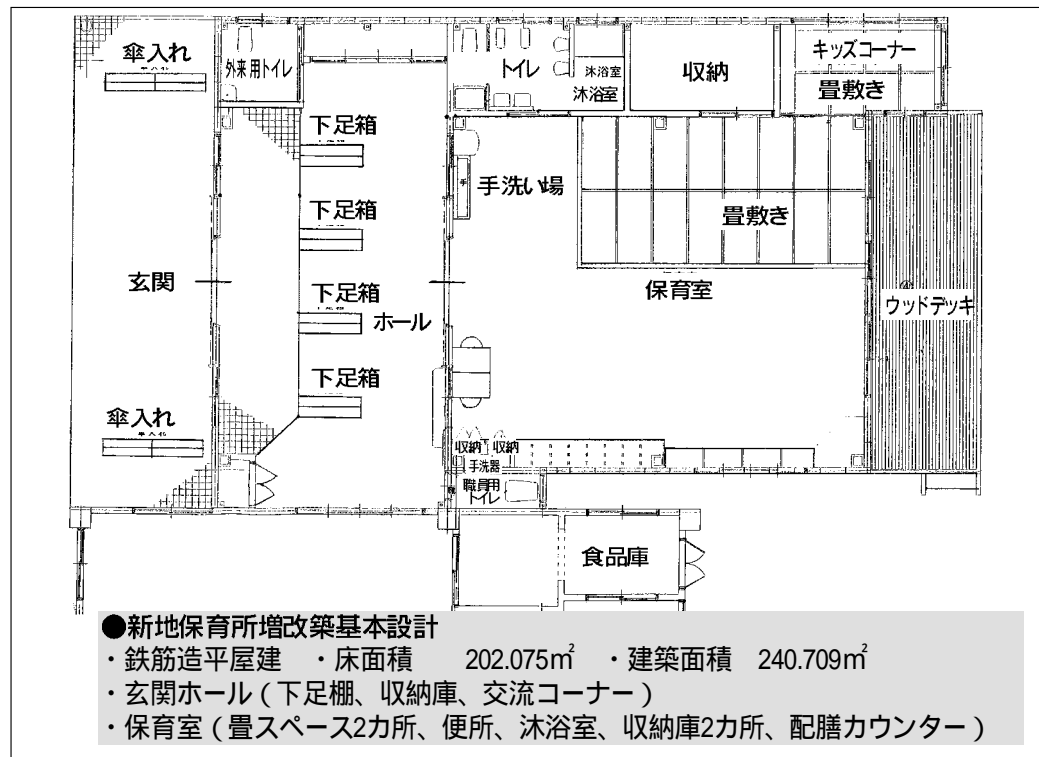

工事費用は、4千5百万円で来年3月には完成する予定です。新しい保育室では、通常保育のほか、延長保育と土曜保育を行います。

また、これまでは西側道路で送迎を行い大変危険でしたが、完成すると新しい玄関で送迎を行うことができるようになり、安全面も向上します。