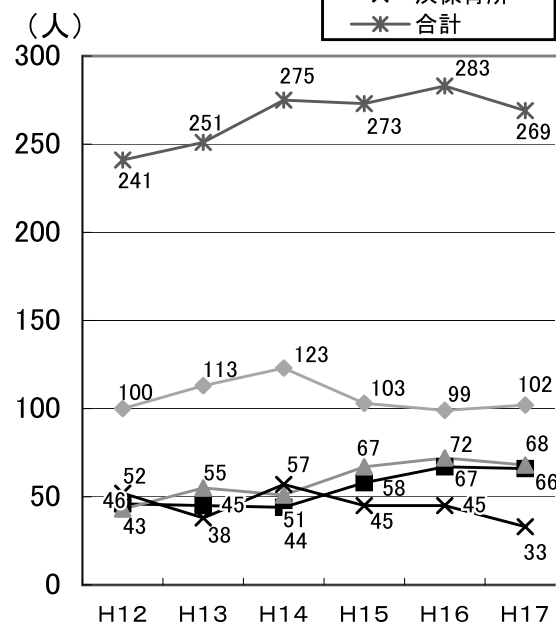

子育て支援と 保育サービスの向上をめざす

町では、保育所の入所児童数の減少や利用者のニーズの多様化への対応、また、浜保育所の建物の老朽化や自然災害による安全面を考慮し、浜保育所と新地保育所の統合など、新たな保育所の運営体制づくりを行っています。

今後の子育て支援と保育サービスの向上をめざし、取り組んでいる事業を紹介します。

浜保育所と新地保育所を統合

児童数の減少に伴う 保育所の再編が課題

新地町ではこれまで、4つの保育所を、子育て支援の核として位置付け、子供たちの健やかな成長のお手伝いをしてきました。

現在の4保育所の定員は、【表1】のとおり新地保育所が150人、駒ヶ嶺保育所、福田保育所、浜保育所が各90人で、合計420人となっています。

●4保育所の定員及び入所者数【表1】
(平成17年4月1日現在)

保育所名	定員 (人)	入所者数 (人)
新地保育所	150	102
駒ヶ嶺保育所	90	66
福田保育所	90	68
浜保育所	90	33
合計	420	269

今年4月1日現在の入所者数は、新地保育所が102人、駒ヶ嶺保育所が66人、福田保育所が68人、そして浜保育所が33人、合計269人となっています。

が最も少ない33人の計269人です。

入所する児童の年齢も年々低年齢化し、平成11年度から乳

●保育所別児童数の推移【グラフ1】
(平成17年4月1日現在)

児保育(3カ月〜1歳)を始めましたが、毎年申込者が多くなるなど低年齢化に対応した保育所の再編が課題となっています。

これまでの検討経過

浜保育所は、昭和53年に建築されましたが、建物の老朽化や、少子化による児童数減少、また、砂子田川の河口近くにあることから地震による津波の被害が懸念されてきました。

そこで、町では平成15年度から浜保育所と新地保育所の

新地保育所の増築工事を開始

町では、そうした取り組みと平行して、浜保育所に入所している児童を受け入れるとともに、延長保育や土曜保育などの保育サービス充実を図るため、新地保育所を増築することにしました。

工事は9月30日から始まり

工事は9月30日から始まり、約202㎡で、現在の新地保育所の調理室の北側に、広い玄関と畳スペースやウッドデッキがある保育室が設けられ、明るく風通しの良い設計になっています。