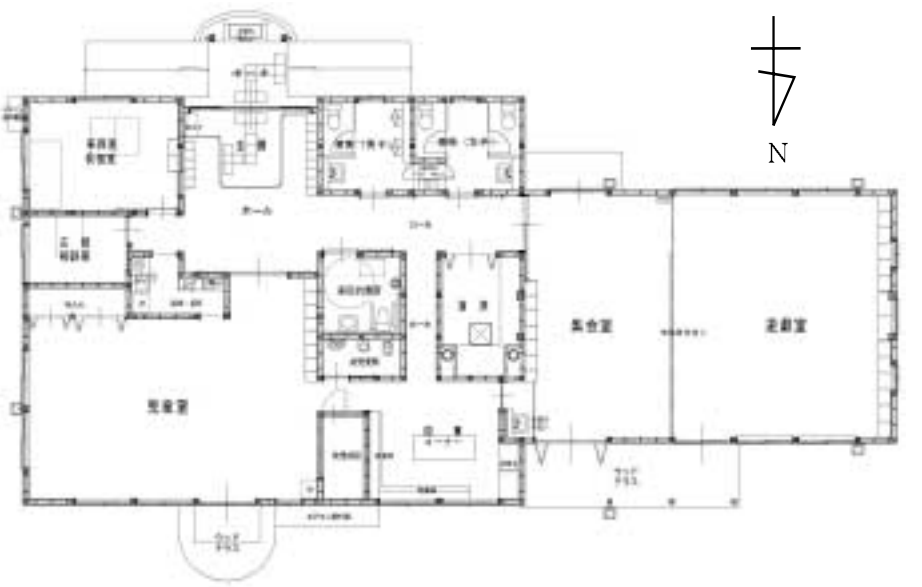

町では、子育て支援の一環として、平成14年度から福田、新地、駒ヶ嶺でそれぞれ小学校低学年児童の放課後児童保育(児童クラブ)を実施しています。新地地区の児童クラブはこれまで、町民プールの2階で活動していましたが、4月からは児童館で活動しています。

・町民課子育て支援係
(☎ 2116)

児童館の施設概要

- ・所在地 新地町小川字北原15-1(新地保育所の北隣り)
- ・構造・規模 木造平屋建て
- ・建築面積 255.11㎡