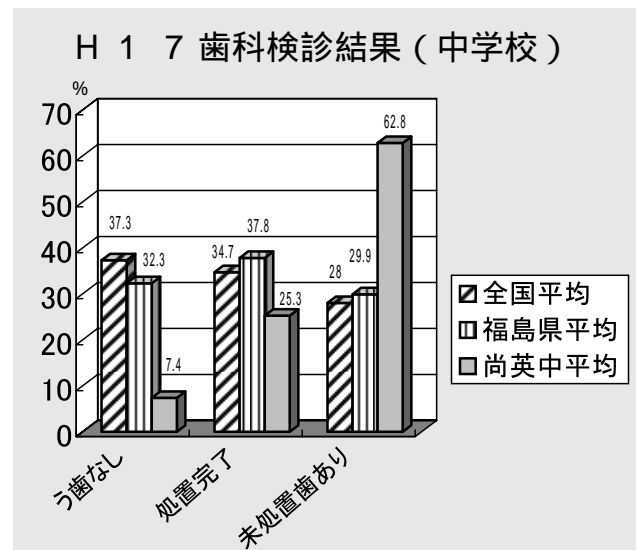

## 健康課題の第一に 口腔疾患

町内の小・中学校で行っている健康診断の結果で、児童生徒の健康課題の第一に毎年上げられるのが、う歯(むし歯)の罹患と歯肉炎等の口腔疾患です。

町内の小・中学校の先生、PTA役員、学校医・歯科医・薬剤師、それに保育所や保健センターの町役場の職員などで組織している「新地町地域学校保健委員会」では、

## 歯に関するアンケート結果

「むし歯は自然に治る」が、8.5パーセントも

昨年12月には町内小・中学校の児童生徒と保護者を対象に、歯に関するアンケート調査を実施しました。

この結果で驚いたのが「むし歯は治療しなくても自然に治ると思いますか」という問いに、中学生の8.5%が「治る」と答え、これに「わからない」の14.3%を加えると22.8%にもなることでした。

むし歯は、そのままにしておいても、自然治癒はしません。むし歯になりかけている「初期むし歯」は、しっかりと歯みがきすれば治りますが、むし歯になれば治療しなくては治りません。

歯みがきの意識が低下する学年がある

また、歯磨きの回数については、「3回以上みがいている」が一番多いのは、小学生では1年生で、2~4年生になるにつれて回数が減り、同時に「みがかないときもある」が増えていきます。ただし、5・6年生になると、「3回以上みがいている」と回答した児童が増え、2年生が「3回以上みがいている」が極端に少なく、ほとんどが「1回」か「2回」と答えています。

小学校では2~4年生のときに、中学校では2年生のときに歯みがきに対する意識が低下する傾向にあります。