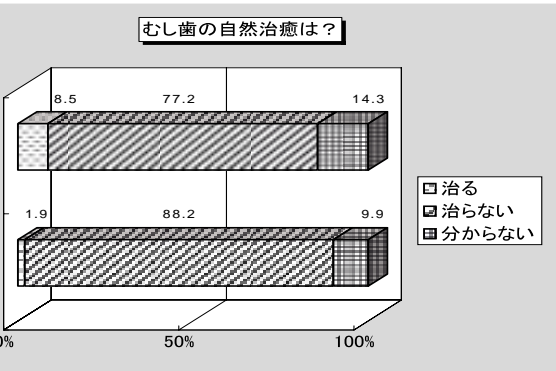

## 歯に関するアンケート結果

「むし歯は自然に治る」が、8.5パーセントも

昨年12月には町内小・中学校の児童生徒と保護者を対象に、歯に関するアンケート調査を実施しました。

この結果で驚いたのが「むし歯は治療しなくても自然に治ると思いますか」という問いに、中学生の8.5%が「治る」と答え、これに「わからない」の14.3%を加えると22.8%にもなることでした。

むし歯は、そのままにしておいても、自然治癒はしません。むし歯になりかけている「初期むし歯」は、しっかりと歯みがきすれば治りますが、むし歯になれば治療しなくては治りません。

歯みがきの意識が低下する学年がある

また、歯磨きの回数については、「3回以上みがいている」が一番多いのは、小学生では1年生で、2~4年生になるにつれて回数が減り、同時に「みがかないときもある」が増えていきます。ただし、5・6年生になると、「3回以上みがいている」と回答した児童が増え、2年生が「3回以上みがいている」が極端に少なく、ほとんどが「1回」か「2回」と答えています。

小学校では2~4年生のときに、中学校では2年生のときに歯みがきに対する意識が低下する傾向にあります。