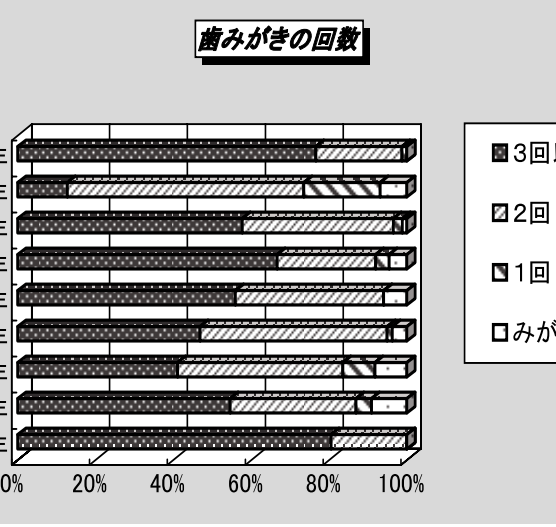

## 健康課題の第一に 口腔疾患

町内の小・中学校で行っている健康診断の結果で、児童生徒の健康課題の第一に毎年上げられるのが、う歯(むし歯)の罹患と歯肉炎等の口腔疾患です。

町内の小・中学校の先生、PTA役員、学校医・歯科医・薬剤師、それに保育所や保健センターの町役場の職員などで組織している「新地町地域学校保健委員会」では、

## 歯に関するアンケート結果

「むし歯は自然に治る」が、8.5パーセントも

昨年12月には町内小・中学校の児童生徒と保護者を対象に、歯に関するアンケート調査を実施しました。

この結果で驚いたのが「むし歯は治療しなくても自然に治ると思いますか」という問いに、中学生の8.5%が「治る」と答え、これに「わからない」の14.3%を加えると22.8%にもなることでした。

むし歯は、そのままにしておいても、自然治癒はしません。むし歯になりかけている「初期むし歯」は、しっかりと歯みがきすれば治りますが、むし歯になれば治療しなくては治りません。

歯みがきの意識が低下する学年がある

また、歯磨きの回数については、「3回以上みがいている」が一番多いのは、小学生では1年生で、2~4年生になるにつれて回数が減り、同時に「みがかないときもある」が増えていきます。ただし、5・6年生になると、「3回以上みがいている」と回答した児童が増え、2年生が「3回以上みがいている」が極端に少なく、ほとんどが「1回」か「2回」と答えています。

小学校では2~4年生のときに、中学校では2年生のときに歯みがきに対する意識が低下する傾向にあります。

## 児童生徒の歯の実態

「う歯(むし歯)なし」の児童生徒は、小・中学校とも

全国平均では30%を超えているのに対し、新地町では小学校が16.3%、中学校が7.4%と、格差がとて大きいことがわかりました。小学校の「処置完了」は、全国や県の平均よりも良いが、「未処置歯あり」はやや悪い。中学校

では「処置完了」が国・県平均を下回り、「未処置歯あり」にいたっては全国平均の2.3倍近い62.8%にもなっています。新地町の児童生徒はむし歯になっても、放置されている傾向にあります。