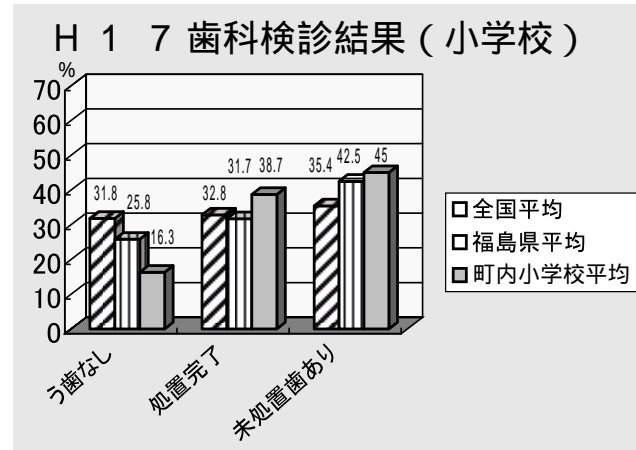

## 健康課題の第一に 口腔疾患

町内の小・中学校で行っている健康診断の結果で、児童生徒の健康課題の第一に毎年上げられるのが、う歯(むし歯)の罹患と歯肉炎等の口腔疾患です。

町内の小・中学校の先生、PTA役員、学校医・歯科医・薬剤師、それに保育所や保健センターの町役場の職員などで組織している「新地町地域学校保健委員会」では、

## 歯に関するアンケート結果

「むし歯は自然に治る」が、8.5パーセントも

昨年12月には町内小・中学校の児童生徒と保護者を対象に、歯に関するアンケート調査を実施しました。

この結果で驚いたのが「むし歯は治療しなくても自然に治ると思いますか」という問いに、中学生の8.5%が「治る」と答え、これに「わからない」の14.3%を加えると22.8%にもなることでした。

むし歯は、そのままにしておいても、自然治癒はしません。むし歯になりかけている「初期むし歯」は、しっかりと歯みがきすれば治りますが、むし歯になれば治療しなくては治りません。

歯みがきの意識が低下する学年がある

また、歯磨きの回数については、「3回以上みがいている」が一番多いのは、小学生では1年生で、2~4年生になるにつれて回数が減り、同時に「みがかないときもある」が増えていきます。ただし、5・6年生になると、「3回以上みがいている」と回答した児童が増え、2年生が「3回以上みがいている」が極端に少なく、ほとんどが「1回」か「2回」と答えています。

小学校では2~4年生のときに、中学校では2年生のときに歯みがきに対する意識が低下する傾向にあります。

## 児童生徒の歯の実態

「う歯(むし歯)なし」の児童生徒は、小・中学校とも

全国平均では30%を超えているのに対し、新地町では小学校が16.3%、中学校が7.4%と、格差がとて大きいことがわかりました。小学校の「処置完了」は、全国や県の平均よりも良いが、「未処置歯あり」はやや悪い。中学校

では「処置完了」が国・県平均を下回り、「未処置歯あり」にいたっては全国平均の2.3倍近い62.8%にもなっています。新地町の児童生徒はむし歯になっても、放置されている傾向にあります。